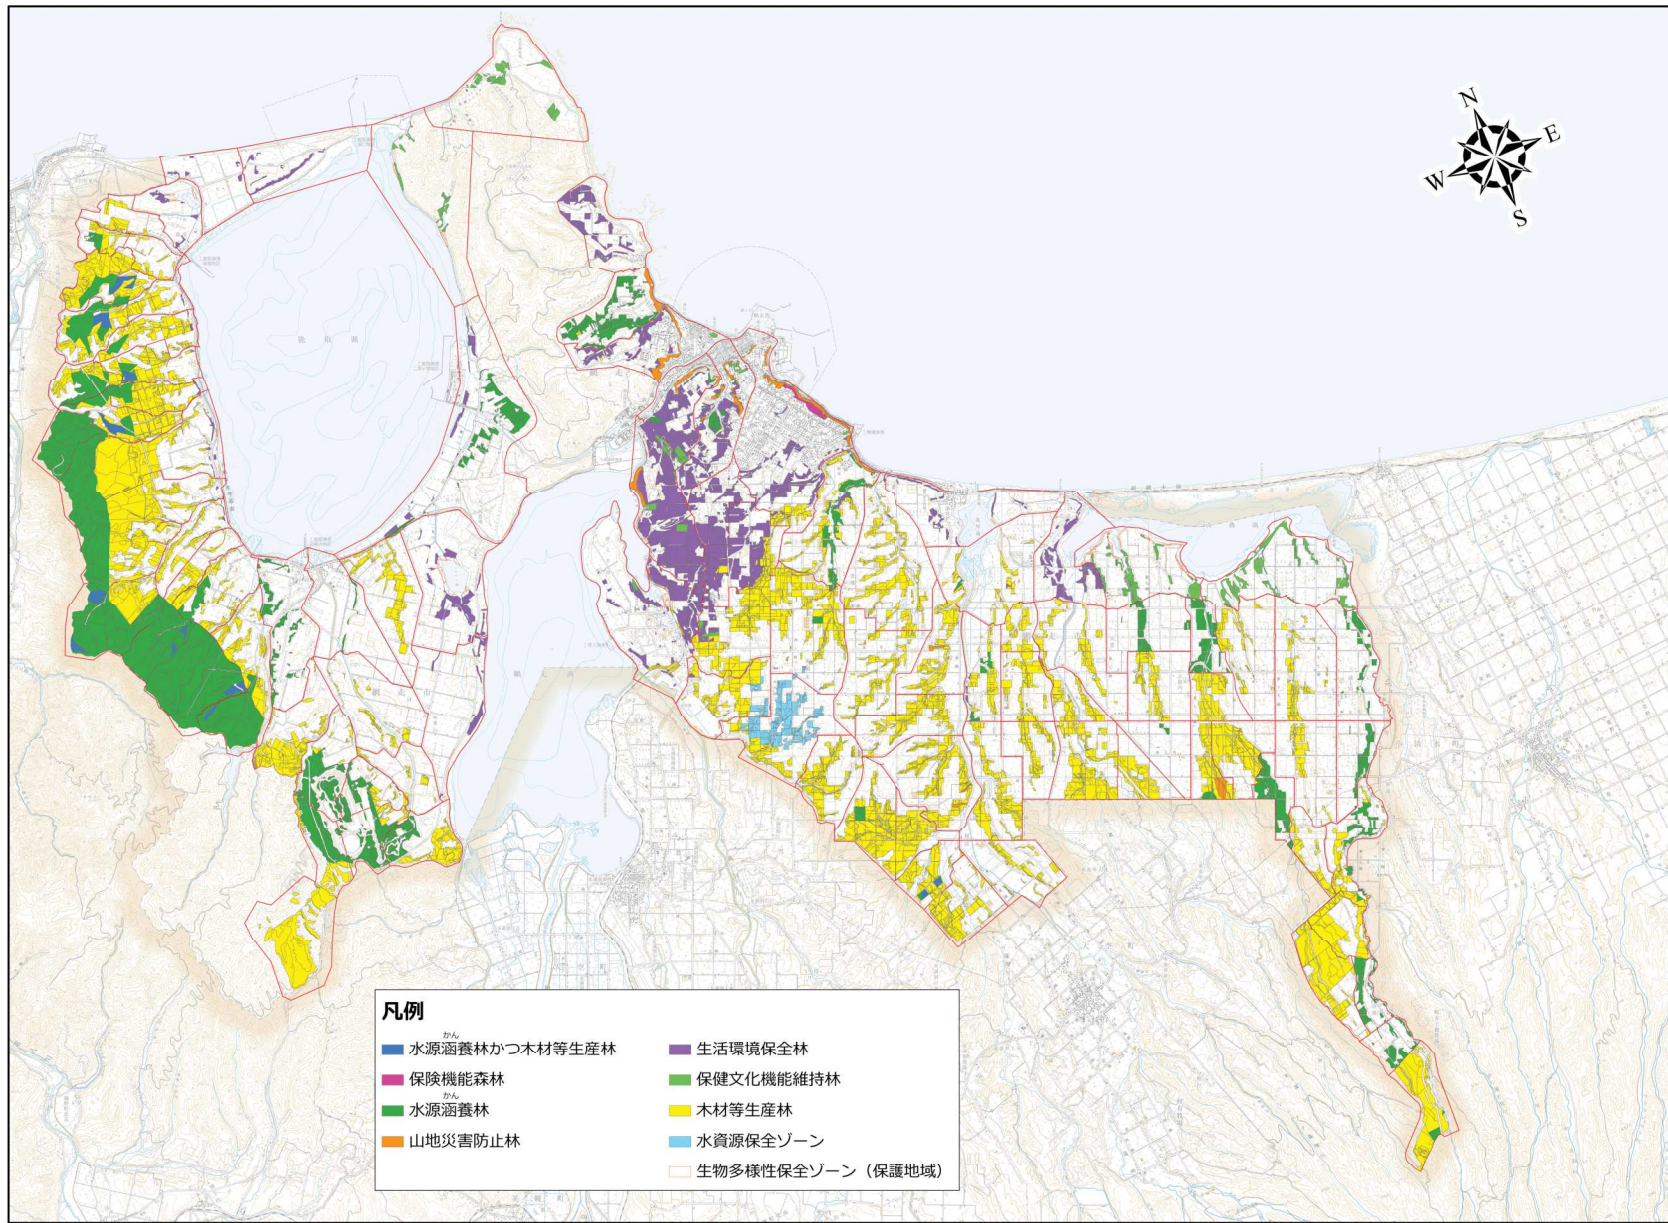

# 網走市森林整備計画概要図

1:50,000

0 2,500 5,000 10,000m